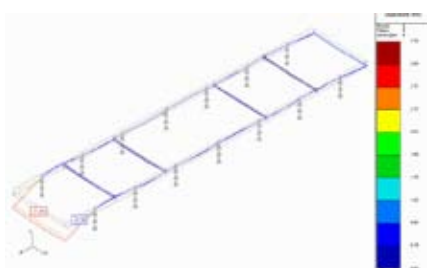

Afin d'apporter un service complet et mettre en œuvre des installations conformes aux attentes de nos clients nous avons intégré au sein de notre entreprise un bureau d'étude structure.

- Note de calculs descente de charge
- Note de calculs structure
NV 65 CM 66 Eurocode 3
- Plan d'ensemble de l'installation
- Plan de montage
- Cahier de débit
- Cahier d'assemblage